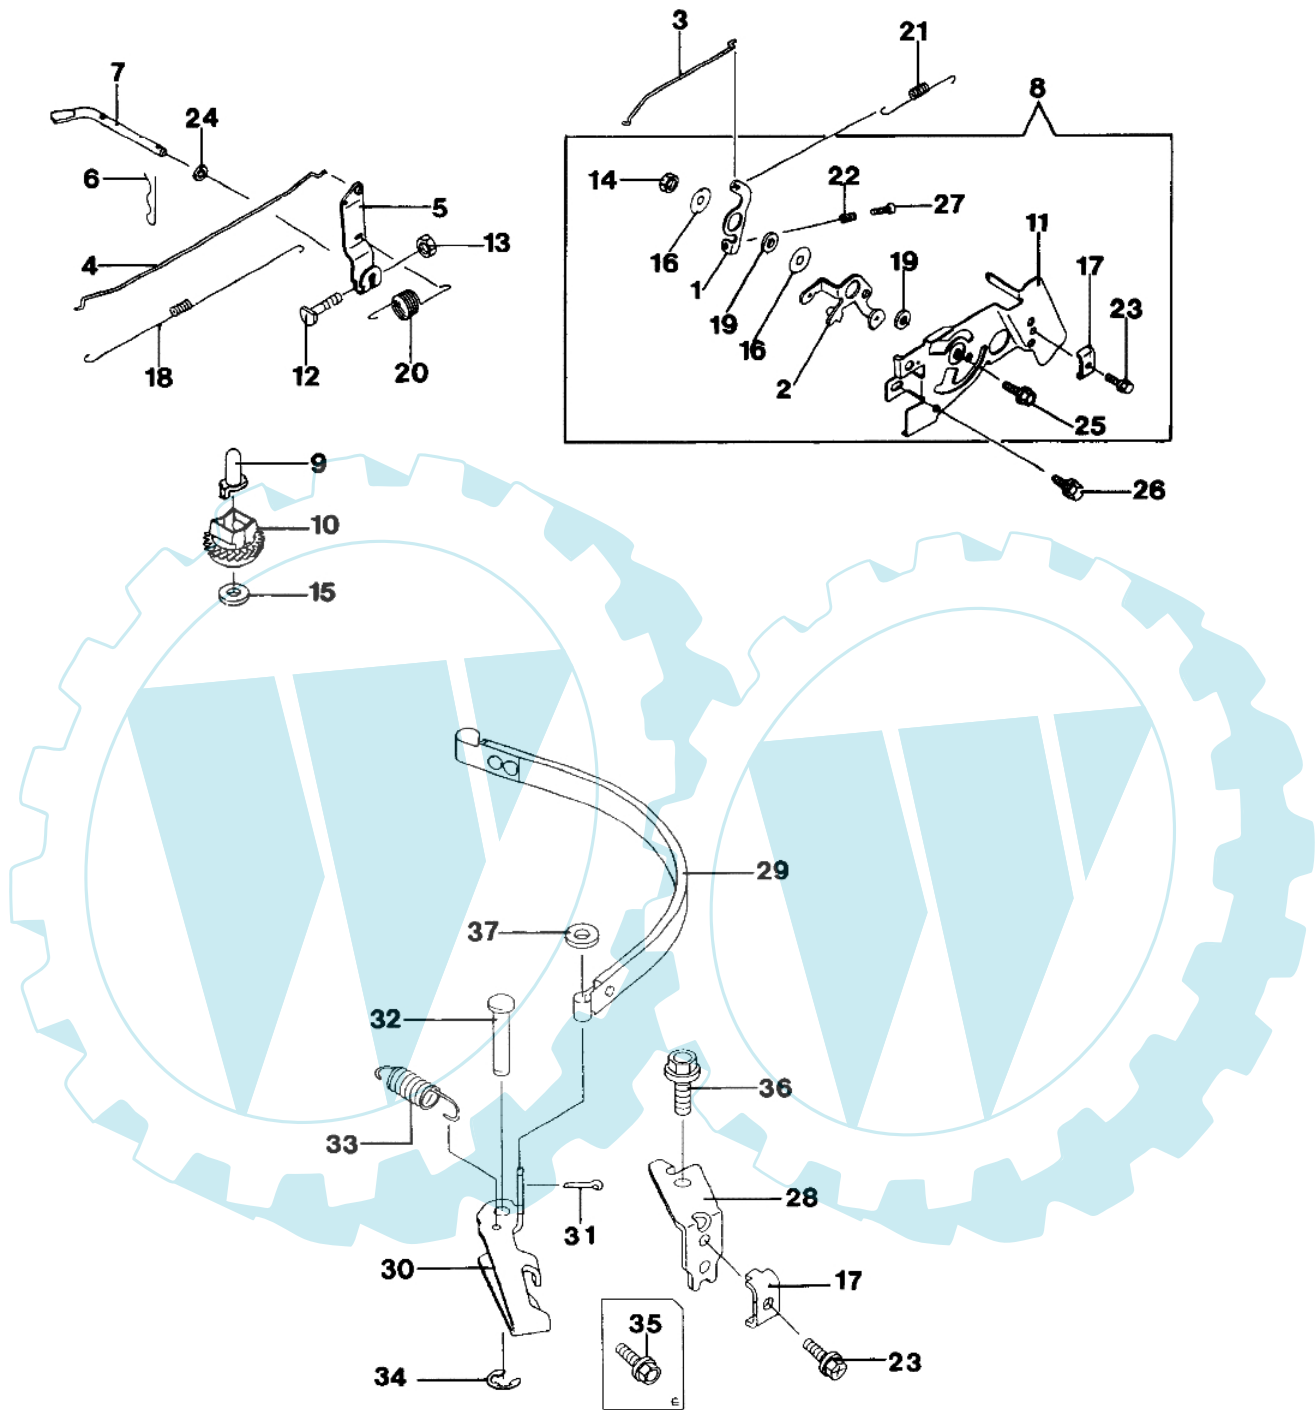

LUX 53 KV - Motor-kommandohebel und motorbremse

Bild Nr.	Anz.	Teilenummer	Beschreibung	Technische Nachricht
1		M131682288	Hebel	
2		M131682305	Hebel	
3		M161692104	Spannstange	
4		M161712060	Hebel	
5		M211872060	Komplett arm	
6		M554A0600	Stift	
7		M390032071	Welle	
8		M391802905	Platte	
9		M420362051	Kappe	
10		M491102076	Regler	
11		M592262293	Platte	
12		M920022269	Schraube	
13		M920151193	Mutter	
14		M920152051	Mutter	
15		M920222019	Scheibe	
16		M920222372	Scheibe	
17		M920372209	Klemme	
18		M920812299	Feder	
19		M921432135	Kragen	
20		M921442213	Feder	
21		M921442235	Feder	
22		M921442266	Feder	
23		M921502182	Schraube	
24		M922002029	Scheibe	
25		M130B0616	Schraube	
26		M187B0614	Schraube	
27		M214B0420	Schraube	
28		M110482028	Halter	
29		M391872053	Bremsband	
30		M430012054	Hebel	
31		M550D2010	Stift	
32		M920432170	Stift	
33		M921442351	Feder	
34		M482L4000	Ring	
35		M130B0510	Schraube	
36		M130B0610	Schraube	
37		M410B0500	Scheibe	

Bild Nr.	Anz.	Teilenummer	Beschreibung	Technische Nachricht
1		M110092036	Dichtung	
2		M110092037	Dichtung	
3		M110602010	Dichtung	
4		M110602012	Dichtung	
5		M150032364	Vergaser	
6		M160202052	Stube	
7		M160252001	Klappe	
8		M160302083	Duese	
9		M160312058	Schwimmend	
10		M160352063	Duese	
11		M160412178	Welle	
12		M160412197	Welle	
13		M160732136	Insulator	
14		M161262199	Klappe	
15		M491212189	Duse	
16		M920022011	Schraube	
17		M920092015	Schraube	
18		M920092024	Schraube	
19		M920092149	Schraube	
20		M920272003	Kragen	
21		M920272004	Kragen	
22		M920332067	Sicherung	
23		M920432006	Stift	
24		M920632096	Duese	
25		M920642002	Duese	
26		M920812009	Feder	
27		M920932101	Kobelring	
28		M921432143	Kragen	
29		M921902163	Rohr	
30		M214B0412	Schraube	