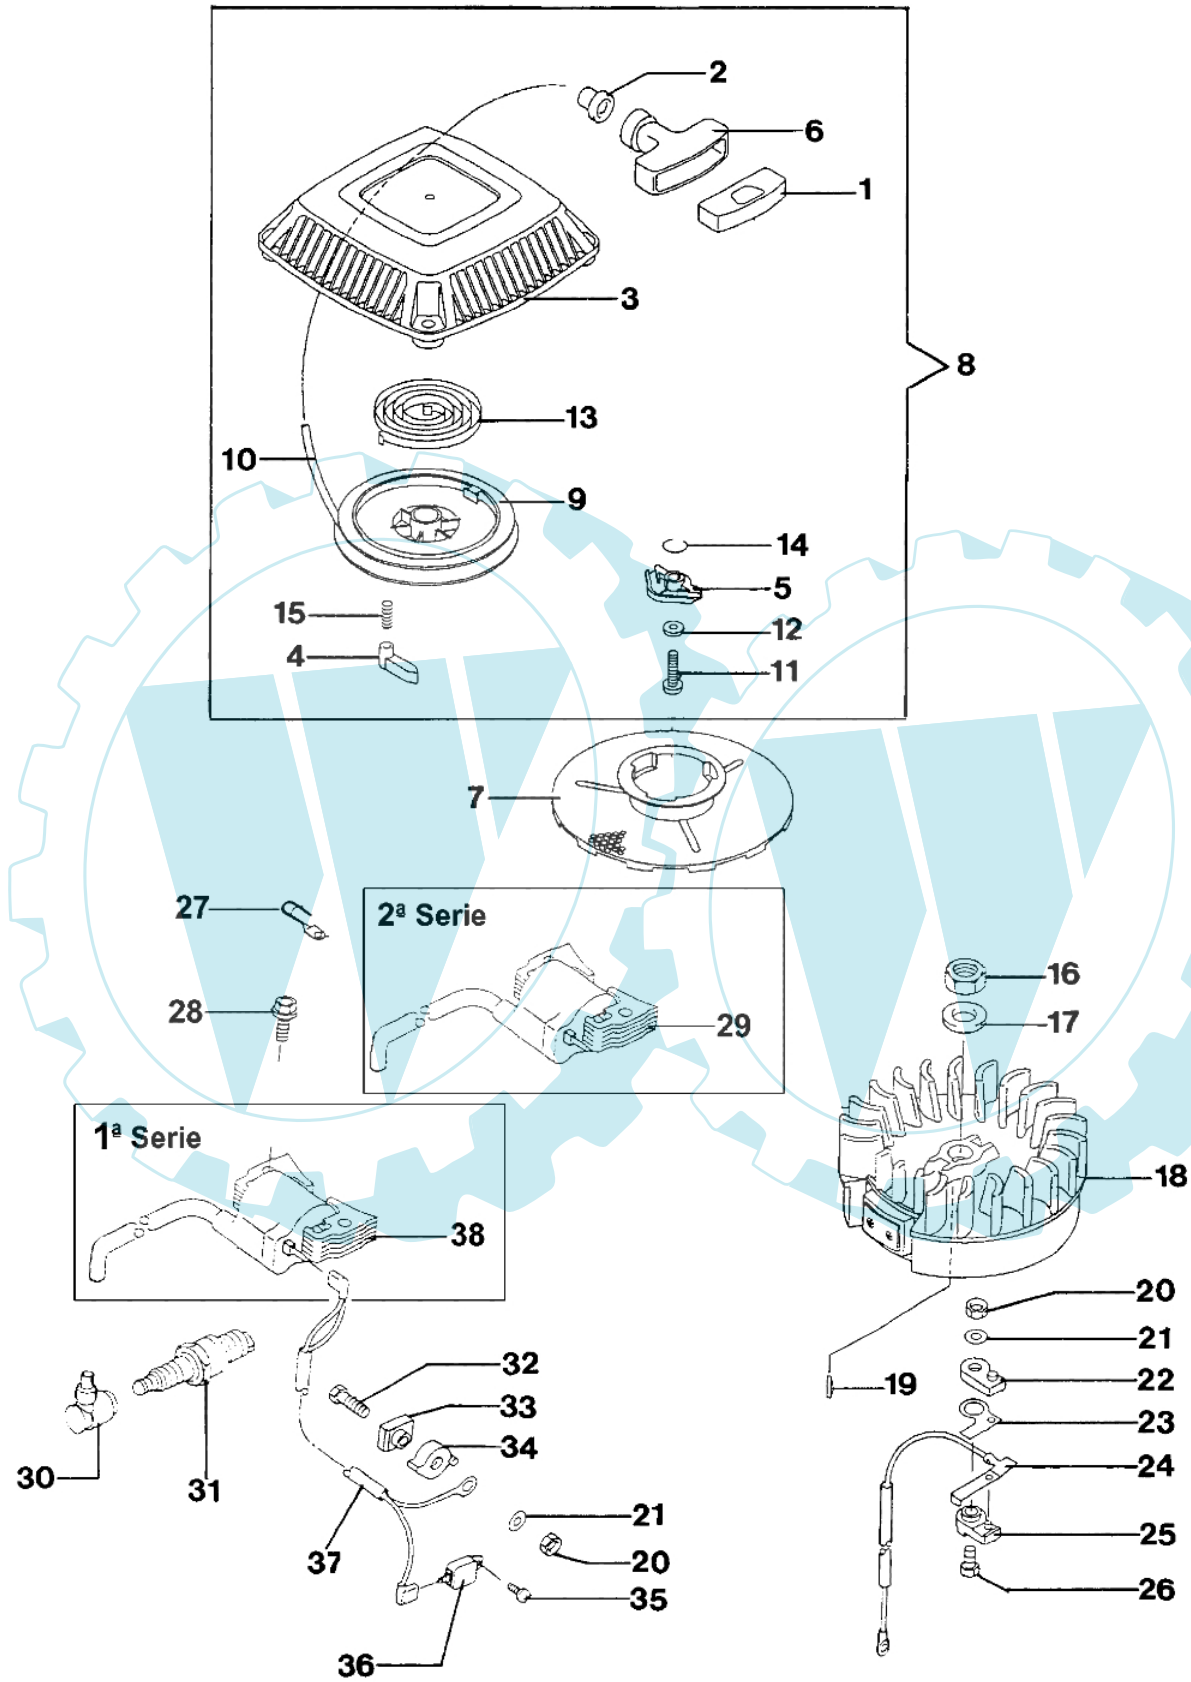

LUX 53 KV - Motor-anlassen und zündung

Bild Nr.	Anz.	Teilenummer	Beschreibung	Technische Nachricht
1		M110122255	Sicherung	
2		M130702064	Führung	
3		M130912113	Deckel	
4		M131652072	Mutter	
5		M391082059	Feder	
6		M460752082	Starter griff	
7		M490802143	Kettenrad	
8		M490882355	Starter komplet	
9		M591012079	Scheibe	
10		M591062107	Zopf	
11		M920092280	Schraube	
12		M920222384	Scheibe	
13		M920812265	Feder	
14		M921442176	Feder	
15		M921442177	Feder	
16		M314G1400	Mutter	
17		M920222102	Scheibe	
18		M211942290	Schwungrad	
19		M920382077	Schlüssel	
20		M311B0500	Mutter	
21		M410B0500	Scheibe	
22		M160732123	Distanzstück	
23		M132702056	Platte	
24		M260112191	Kabel	
25		M140242182	Deckel	
26		M112B0516	Schraube	
27		M921702064	Schelle	
28		M130G0625	Schraube	
29		M211712200	Zundanker	
30		M211302060	Deckel	
31		M920702088	Zündkerze	
32		M112B0522	Schraube	
33		M160732124	Distanzstück	
34		M140242183	Deckel	
35		M241B0500	Schraube	
36		M211192139	Zündspule	
37		M230112306	Kabel	
38		M211712153	Zundanker	

Bild Nr.	Anz.	Teilenummer	Beschreibung	Technische Nachricht
1		M110092036	Dichtung	
2		M110092037	Dichtung	
3		M110602010	Dichtung	
4		M110602012	Dichtung	
5		M150032364	Vergaser	
6		M160202052	Stube	
7		M160252001	Klappe	
8		M160302083	Duese	
9		M160312058	Schwimmend	
10		M160352063	Duese	
11		M160412178	Welle	
12		M160412197	Welle	
13		M160732136	Insulator	
14		M161262199	Klappe	
15		M491212189	Duse	
16		M920022011	Schraube	
17		M920092015	Schraube	
18		M920092024	Schraube	
19		M920092149	Schraube	
20		M920272003	Kragen	
21		M920272004	Kragen	
22		M920332067	Sicherung	
23		M920432006	Stift	
24		M920632096	Duese	
25		M920642002	Duese	
26		M920812009	Feder	
27		M920932101	Kobelring	
28		M921432143	Kragen	
29		M921902163	Rohr	
30		M214B0412	Schraube	