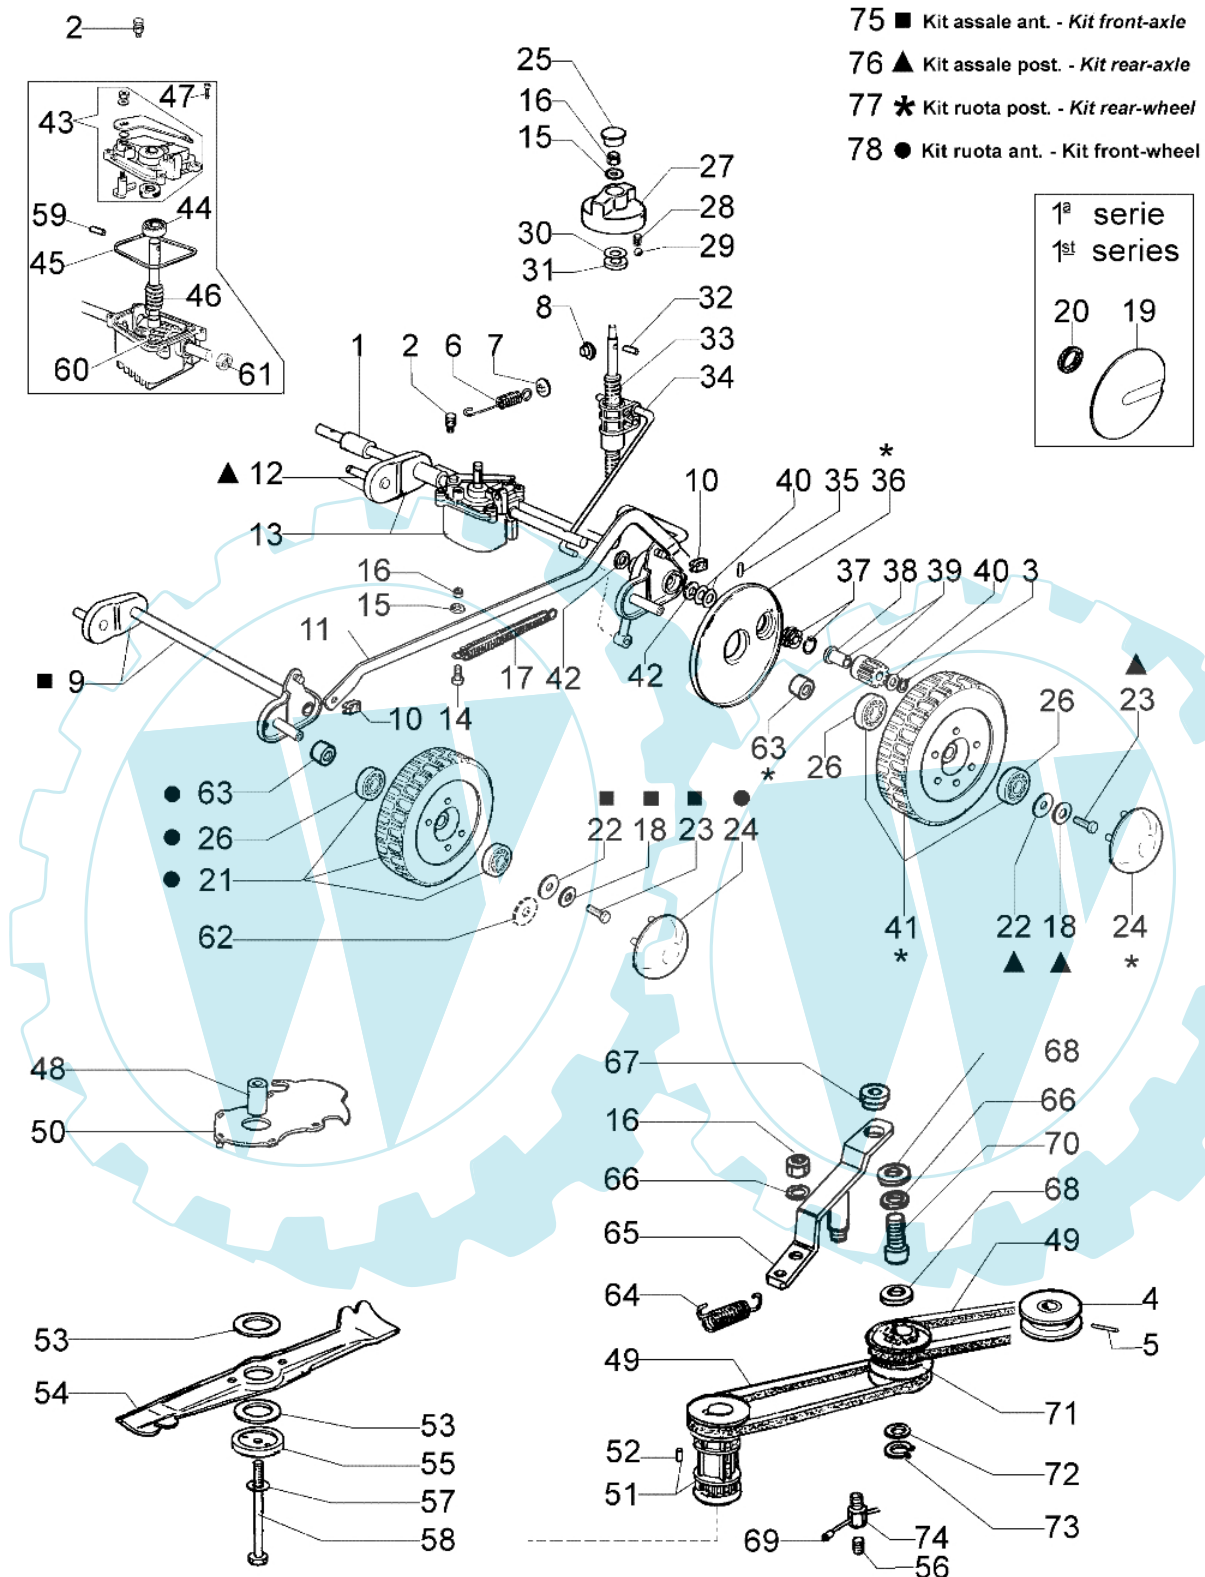

LUX 53 KV - Achsengruppe

Bild Nr.	Anz.	Teilenummer	Beschreibung	Technische Nachricht
1	1	8202039A	Buchse	
2	1	8202010	Stift	
3	2	3024012	Ring	
4	1	8203058A	Scheibe	
5	1	3022020	Stift	
6	1	8202009A	Feder	
7	1	8202052	Blech	
8	1	8202123	Stopfen	
9	1	8203308	Bausatz vorderachse	
10	2	3033130	Sicherung	
11	1	8203044	Spannstange	
12	1	8203309	Bausatz hinterachse	
13	1	8203312	Antrieb	
14	1	3801022	Schraube	
15	1	3918009	Scheibe	
16	1	3914006R	Mutter	
17	1	66060043	Feder	
18	4	3819009	Scheibe	
19	4	8200088	Schneidblatt	
20	8	8203290	Staubdichtung	
21	2	8203338	Rad	
22	4	8203307	Scheibe	
23	4	301000042	Schraube	
24	2	66060276	Raddeckel	
25	1	8202008	Stopfen	
26	8	3035022	Lager	
27	1	8202007	Griff	
28	1	8202090	Feder	
29	1	3033002	Kugel	
30	1	3064024	Scheibe	
31	1	3064025	Scheibe	
32	1	3033009	Walze	
33	1	8202003	Schraube	
34	1	8203021	Muttergewinde	
35	2	3033008	Walze	
36	1	8203286	Schneidblatt	
37	1	8202071	Kragen	
38	2	8202062	Buchse	
39	2	8202063	Ritzel	
40	2	3064012	Distanzstück	
41	2	8203339	Rad-bausatz	
42	2	8202311	Ring	
43	1	8202293	Deckel	
44	1	3034010	Lager	
45	1	8202292	Dichtung	
46	1	8202291	Schraube	
47	4	099900295	Schraube	
48	1	8203020	Distanzstück	
49	2	3047007R	Riemen 10X525	
50	1	8200341	Schultz	
51	1	8201341	Deckel	
52	2	3023010	Stift	
53	2	8201246	Scheibe	
54	1	8203141R	Blatt	
55	1	8203316	Scheibe	
56	1	3803009	Schraube	
57	1	66060384R	Scheibe	
58	1	3906155	Schraube	
59	1	3022007	Stift	
60	1	8202334	Rad	
61	1	380000022	Kobelring	
62	4	3918018	Scheibe	
63	2	8203336	Buchse	
64	1	8203056	Feder	
65	1	8203054	Platte	
66	2	3916006	Scheibe	
67	1	8203051	Distanzstück	
68	2	3916010	Scheibe	
69	1	8203086A	Kabel	
70	1	3960055	Schraube	
71	1	8203095	Veränderer	
72	1	3064005AR	Scheibe	
73	1	3024010R	Ring	
74	1	8203057	Stift	
75	1	8203308	Bausatz vorderachse	
76	1	8203309	Bausatz hinterachse	