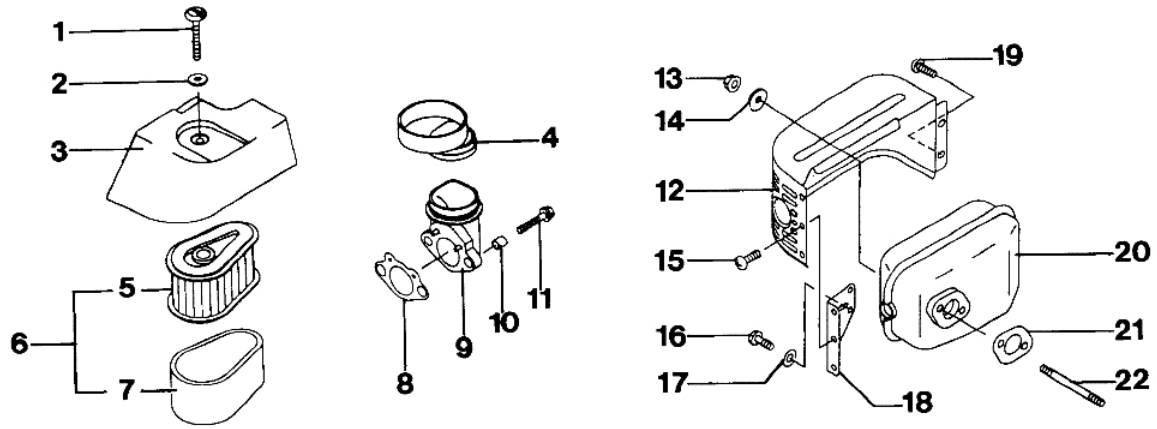

LUX 53 KV - Motor-luftfilter und auspuffrohr

Bild Nr.	Anz.	Teilenummer	Beschreibung	Technische Nachricht
1		M921502152	Schraube	
2		M922002037	Scheibe	
3		M110122311	Filterdeckel	
4		M920592257	Rohr	
5		M110132120	Filter	
6		M110292002	Luft filter	
7		M110132119	Ventil	
8		M110602067	Dichtung	
9		M160602129	Kollektor	
10		M920262272	Distanzstück	
11		M186B0680	Schraube	
12		M491062446	Deckel	
13		M920151193	Mutter	
14		M922002032	Scheibe	
15		M920092166	Schraube	
16		M214B0510	Schraube	
17		M411B0500	Scheibe	
18		M110492002	Halter	
19		M920092308	Schraube	
20		M490702491	Auspuff	
21		M110602009	Dichtung	
22		M172G0680	Stiftschraube	

LUX 53 KV - Motor-anlassen und zündung

Bild Nr.	Anz.	Teilenummer	Beschreibung	Technische Nachricht
1		M110122255	Sicherung	
2		M130702064	Führung	
3		M130912113	Deckel	
4		M131652072	Mutter	
5		M391082059	Feder	
6		M460752082	Starter griff	
7		M490802143	Kettenrad	
8		M490882355	Starter komplet	
9		M591012079	Scheibe	
10		M591062107	Zopf	
11		M920092280	Schraube	
12		M920222384	Scheibe	
13		M920812265	Feder	
14		M921442176	Feder	
15		M921442177	Feder	
16		M314G1400	Mutter	
17		M920222102	Scheibe	
18		M211942290	Schwungrad	
19		M920382077	Schlüssel	
20		M311B0500	Mutter	
21		M410B0500	Scheibe	
22		M160732123	Distanzstück	
23		M132702056	Platte	
24		M260112191	Kabel	
25		M140242182	Deckel	
26		M112B0516	Schraube	
27		M921702064	Schelle	
28		M130G0625	Schraube	
29		M211712200	Zundanker	
30		M211302060	Deckel	
31		M920702088	Zündkerze	
32		M112B0522	Schraube	
33		M160732124	Distanzstück	
34		M140242183	Deckel	
35		M241B0500	Schraube	
36		M211192139	Zündspule	
37		M230112306	Kabel	
38		M211712153	Zundanker	