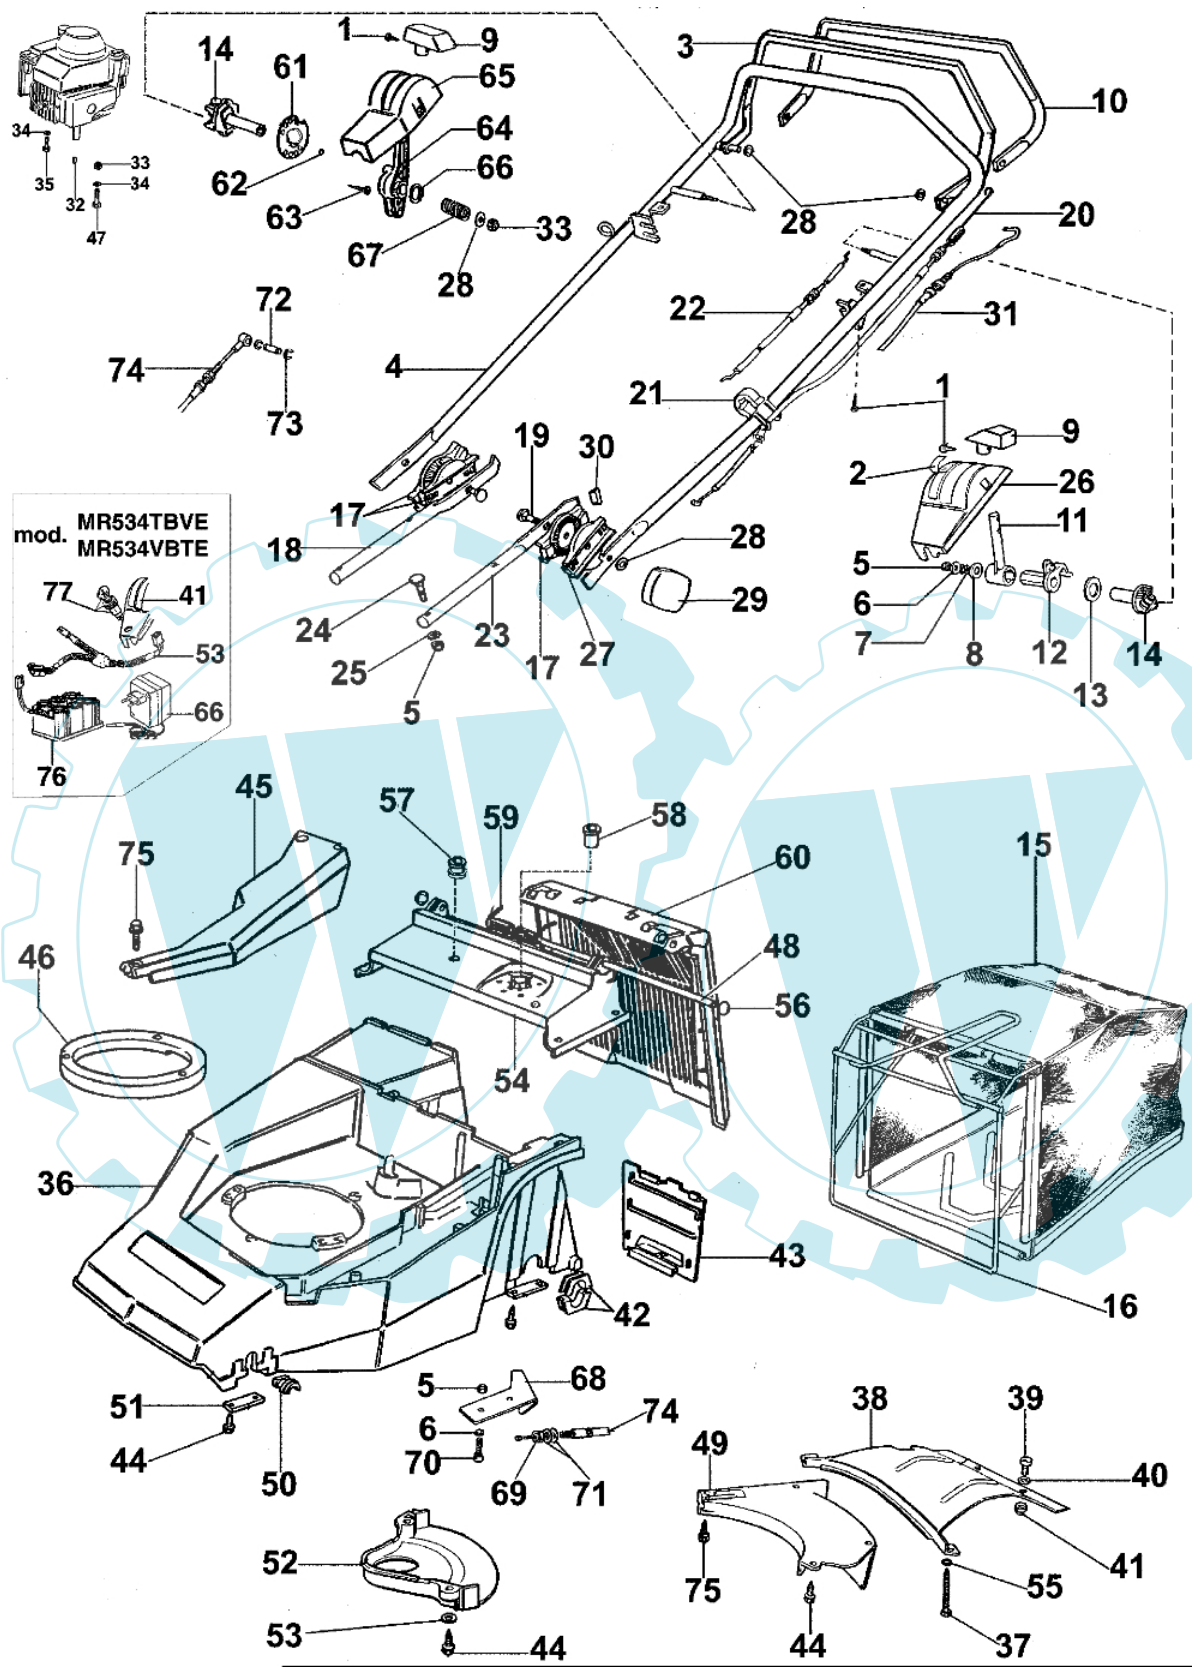

77	1	8203339
78	1	8203340

Rad-bausatz
Rad kit

LUX 53 KV - Halte handgriff bis dezember 2002

Bild Nr.	Anz.	Teilenummer	Beschreibung	Technische Nachricht
1	2	3960016	Schraube	
2	1	8202086	Etikette	
3	1	8203231	Hebel	
4	1	8203233	Handgriff	
5	11	3914006R	Mutter	
6	4	3918009	Scheibe	
7	1	3027002	Scheibe	
8	1	3916010	Scheibe	
9	1	8200107M	Knopf	
10	1	8203236	Hebel	
11	1	8200525H	Gashebel	
12	2	8202169	Deckel	
13	1	8201261	Scheibe	
14	1	8202170A	Buchse	
15	1	8203225A	Ersatzsack	
16	1	8203006A	Rahmen	
17	3	8202121	Schneidblatt	
18	1	8203235	Verbindung	
19	2	3910015R	Schraube	
20	1	8202031C	Kabel	
21	1	66060231	Schelle	
22	1	8202075A	Gaskabel	
23	1	8203234	Verbindung	
24	1	3910018	Schraube	
25	2	8200372	Scheibe	
26	2	8202016	Bruecke	
27	2	8202122	Schneidblatt	
28	1	3916008R	Scheibe	
29	1	8200039	Knopf	
30	1	8202124	Stopfen	
31	1	8202206	Kabel	
32	1	8202126R	Keil	
33	1	3914010	Mutter	
34	2	3918013	Scheibe	
35	1	3906080	Schraube	
36	1	8203117	Gehaese	
37	1	3960054	Schraube	
38	1	8201031C	Gehaese	
39	4	3806038	Schraube	
40	1	3916006	Scheibe	
41	1	8202157	Bruecke	
42	2	8201193C	Buchse	
43	1	8201030	Deckel	
44	1	3960031	Schraube	
45	1	8201198B	Deckel	
46	1	8203105	Ring	
47	1	3906089	Schraube	
48	1	8202040	Stift	
49	1	8201192	Deckel	
50	2	8201363C	Buchse	
51	1	8200452	Blech	
52	1	8200239	Schultz	
53	1	8202155	Kabel	
54	1	8203092	Gehaese	
55	1	3819009	Scheibe	
56	1	3045027	Sicherung	
57	1	8200322	Buchse	
58	1	8202004	Buchse	
59	1	8202029	Feder	
60	1	8203010	Deckel	
61	1	8203101	Schneidblatt	
62	1	3033015	Kugel	
63	1	3960051	Schraube	
64	1	8203084	Hebel	
65	1	8203048	Bruecke	
66	1	8202156	Ladegerat	
67	1	8203088	Feder	
68	1	8203055	Platte	
69	1	3911008	Mutter	
70	2	3801020	Schraube	
71	2	3818011A	Kugelscheibe	
72	1	8203090	Stift	
73	2	3026004	Ring	
74	1	8203086A	Kabel	
75	1	3960038	Schraube	
76	1	8201154	Batterie	