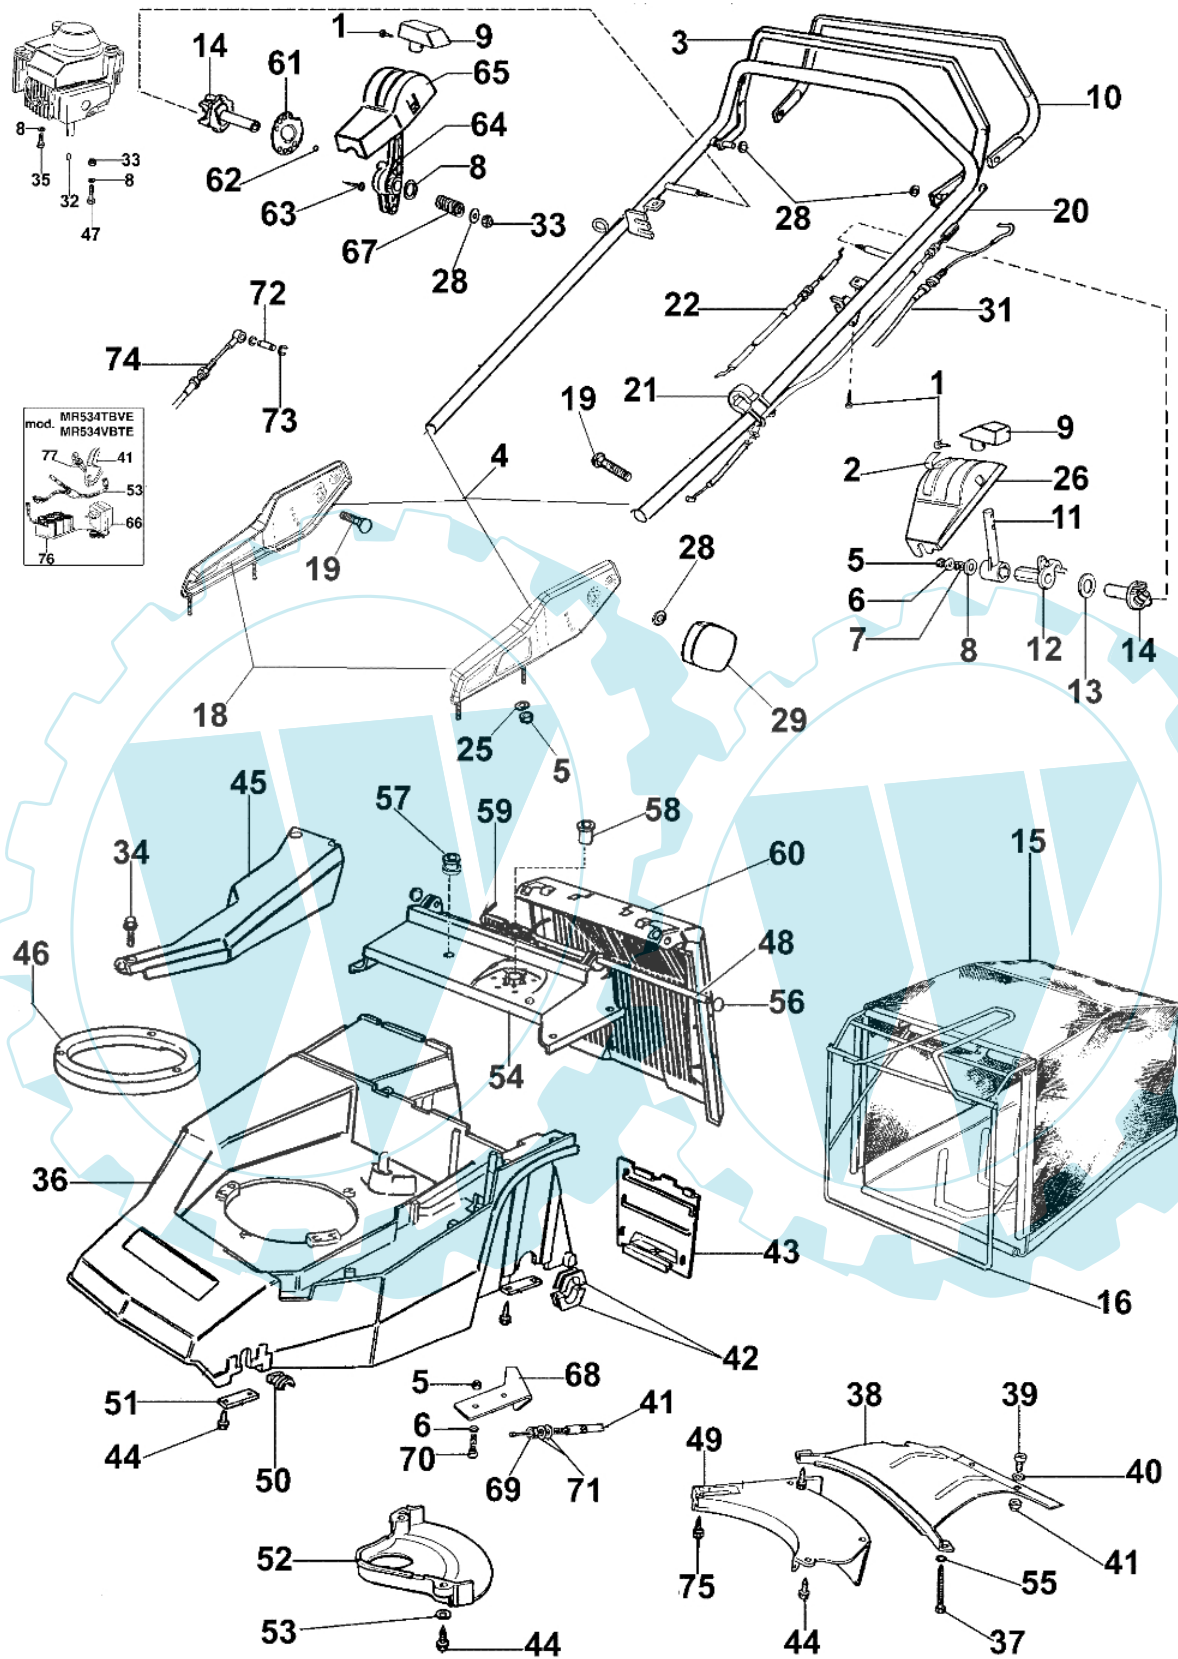

LUX 53 KV - Never handgriff ab januar 2003

Bild Nr.	Anz.	Teilenummer	Beschreibung	Technische Nachricht
1	2	3960016	Schraube	
2	1	8202086	Etikette	
3	1	8203231	Hebel	
4	1	8203304	Handgriffkit	
5	11	3914006R	Mutter	
6	4	3918009	Scheibe	
7	1	3027002	Scheibe	
8	1	3916010	Scheibe	
9	1	8200107M	Knopf	
10	1	8203236	Hebel	
11	1	8200525H	Gashebel	
12	2	8202169	Deckel	
13	1	8201261	Scheibe	
14	1	8202170A	Buchse	
15	1	8203225A	Ersatzsack	
16	1	8203006A	Rahmen	
18	1	8203302	Halter kit	
19	2	3910015R	Schraube	
20	1	8202031C	Kabel	
21	1	66060231	Schelle	
22	1	8202075A	Gaskabel	
25	4	8200372	Scheibe	
26	2	8202016	Bruecke	
28	1	3916008R	Scheibe	
29	2	8200039	Knopf	
31	1	8202206	Kabel	
32	1	8202126R	Keil	
33	1	3914010	Mutter	
34	2	3918013	Scheibe	
35	1	3906080	Schraube	
36	1	8203117	Gehäuse	
37	1	3960054	Schraube	
38	1	8201031C	Gehäuse	
39	4	3806038	Schraube	
40	1	3916006	Scheibe	
41	1	8202157	Bruecke	
42	4	8201193C	Buchse	
43	1	8201030	Deckel	
44	1	3960031	Schraube	
45	1	8201198B	Deckel	
46	2	8203105	Ring	
47	1	3906089	Schraube	
48	1	8203012	Stift	
49	1	8201192	Deckel	
50	2	8201363C	Buchse	
51	1	8200452	Blech	
52	1	8200239	Schultz	
53	1	8202338	Kabel	
54	1	8203092	Gehäuse	
55	1	3819009	Scheibe	
56	1	3045027	Sicherung	
57	1	8200322	Buchse	
58	1	8202004	Buchse	
59	1	8202029	Feder	
60	1	8203010	Deckel	
61	1	8203101	Schneidblatt	
62	1	3033015	Kugel	
63	1	3960051	Schraube	
64	1	8203084	Hebel	
65	1	8203048	Bruecke	
66	1	8202156	Ladegerat	
67	1	8203088	Feder	
68	1	8203055	Platte	
69	1	3911008	Mutter	
70	2	3801020	Schraube	
71	2	3818011A	Kugelscheibe	
72	1	8203090	Stift	
73	2	3026004	Ring	
74	1	8203086A	Kabel	
75	1	3960038	Schraube	
76	1	8201154	Batterie	
77	1	3040020	Schalter	