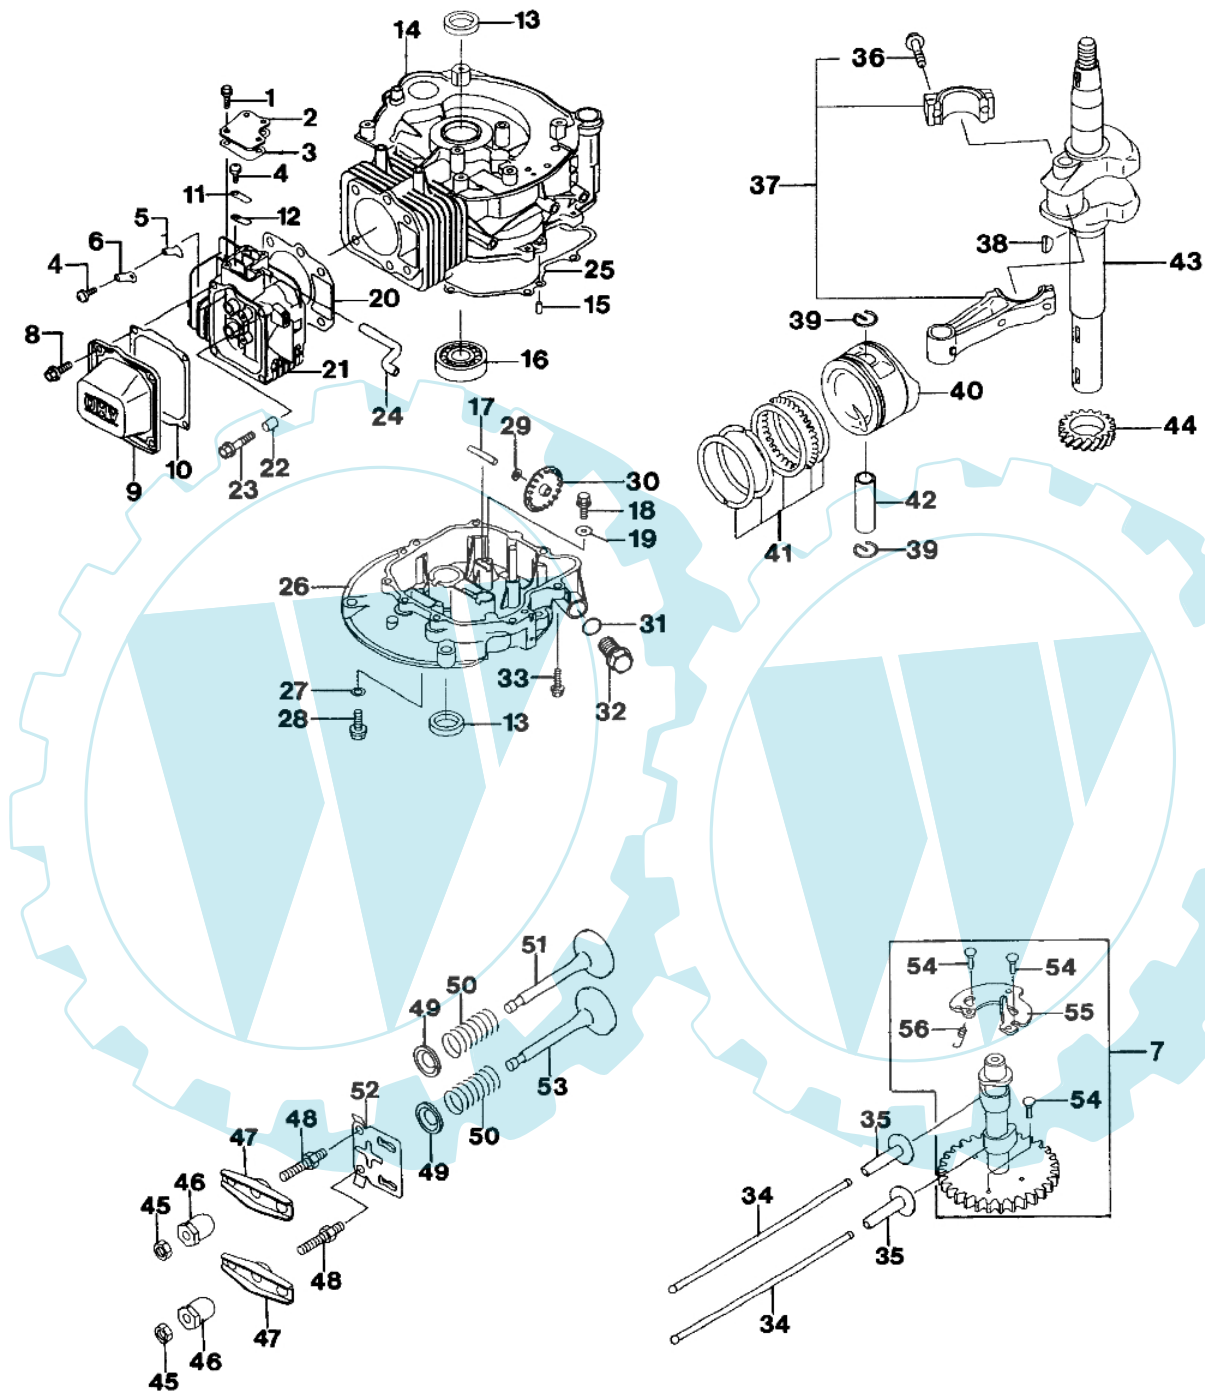

LUX 53 KV - Motor

Bild Nr.	Anz.	Teilenummer	Beschreibung	Technische Nachricht
1		M130B0510	Schraube	
2		M140242180	Deckel	
3		M110602007	Dichtung	
4		M920092166	Schraube	
5		M131832259	Platte	
6		M161262150	Ventil	
7		M491182118	Kurbelwelle	
8		M130B0612	Schraube	
9		M110222057	Deckel	
10		M110092848	Dichtung	
11		M161262201	Ventil	
12		M131832258	Platte	
13		M920492208	Kobelring	
14		M491202240	Deckel	
15		M551A0612	Stift	
16		M601B6205	Lager	
17		M131072202	Welle	
18		M187B0510	Schraube	
19		M922002033	Scheibe	
20		M110042099	Dichtung	
21		M110086023	Gehäuse	
22		M920431264	Stift	
23		M130G0845	Schraube	
24		M920592256	Rohr	
25		M110602011	Dichtung	
26		M490156139	Deckel	
27		M110092747	Scheibe	
28		M130G0812	Schraube	
29		M922002034	Scheibe	
30		M490732055	Klappern oel	
31		M670D2015	O-ring	
32		M920662180	Stopfen	
33		M130G0625	Schraube	
34		M131162065	Stange	
35		M120322065	Führung	
36		M921502122	Schraube	
37		M132516025	Pleuel	
37		M132516027	Pleuel	
38		M920382093	Schluessel	
39		M920332161	Ring	
40		M130292094	Kolben	
40		M130292095	Kolben	
40		M130012109	Kolben	
41		M130086030	Kolbenring	
41		M130256013	Kolbenring	
41		M130256014	Kolbenring	
42		M130022074	Kolben ring	
43		M130372452	Kurbelwelle	
44		M590562726	Zahnrad	
45		M920152240	Mutter	
46		M920152253	Mutter	
47		M120162057	Vorspann	
48		M921502102	Schraube	
49		M120092062	Ring	
50		M490782064	Feder	
51		M120052084	Ventil	
52		M130702072	Führung	
53		M120042095	Ventil	
54		M920432168	Stift	
55		M211182090	Dekompressor	
56		M920812342	Feder