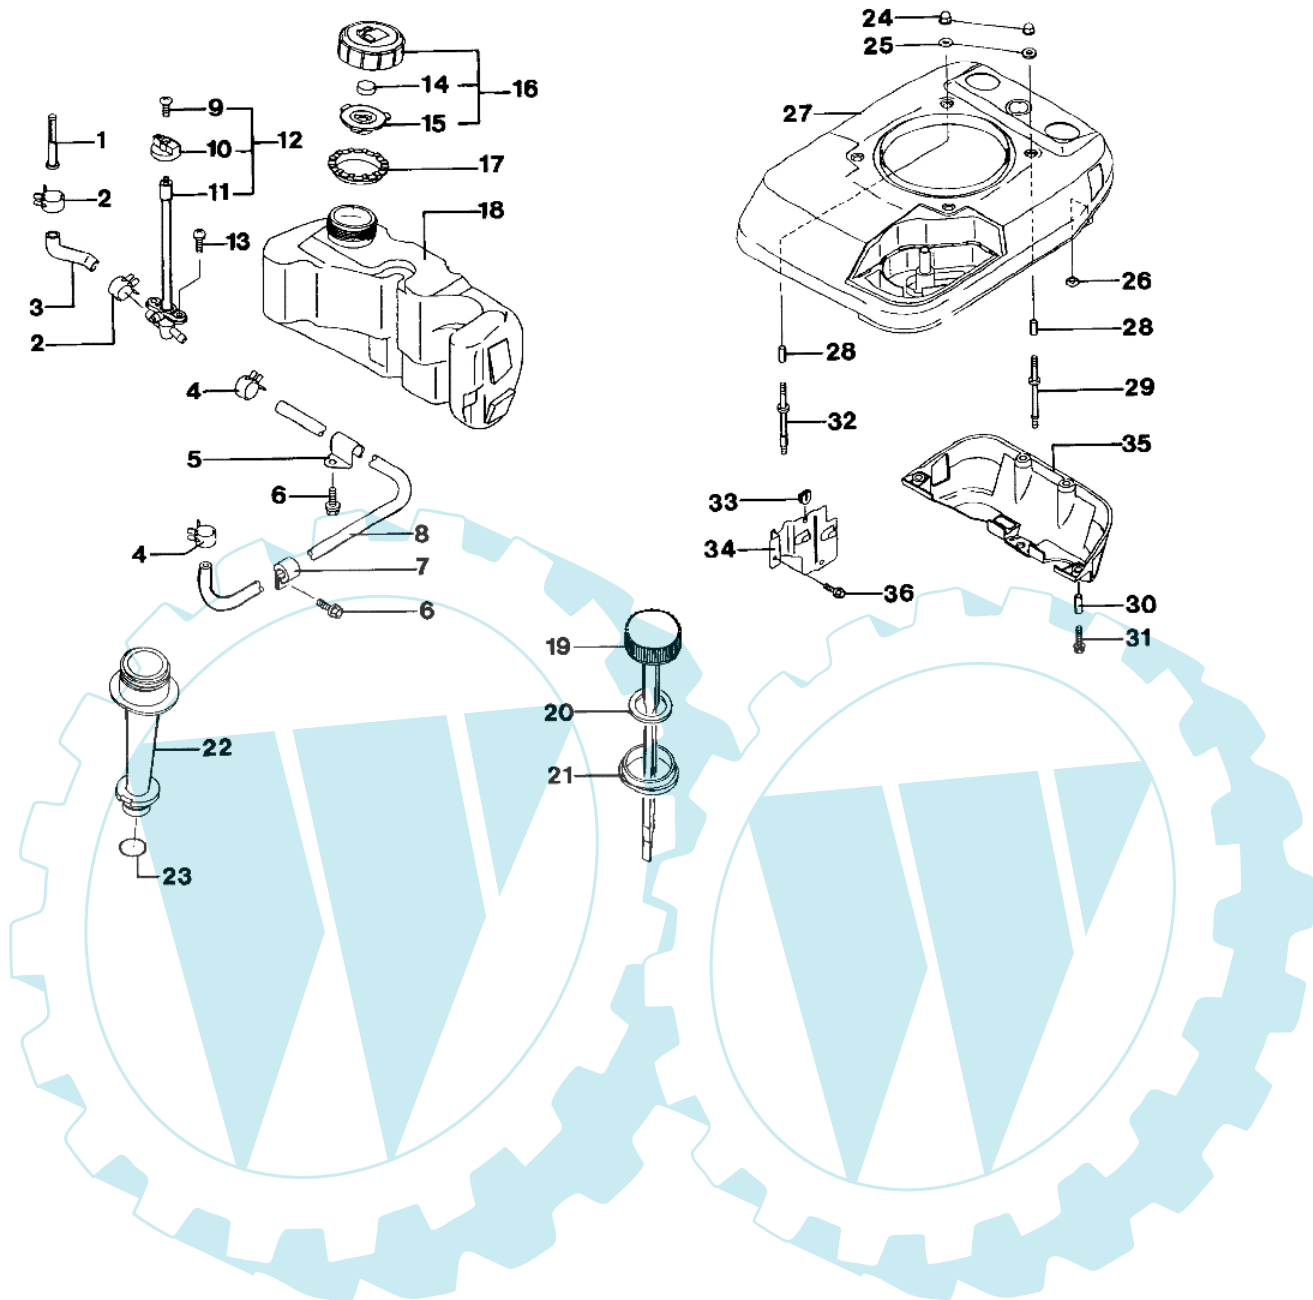

LUX 53 KV - Motor-tank und motorhaube

Bild Nr.	Anz.	Teilenummer	Beschreibung	Technische Nachricht
1		M490192091	Benzinfilter	
2		M921702009	Klemme	
3		M920592262	Rohr	
4		M921702043	Klemme	
5		M921702037	Klemme	
6		M130B0612	Schraube	
7		M920372202	Klemme	
8		M921902068	Rohr	
9		M920092296	Schraube	
10		M131682303	Hebel	
11		M161042052	Filter	
12		M490192094	Benzinfilter	
13		M233B0510	Schraube	
14		M491092054	Ventil	
15		M110092831	Dichtung	
16		M510482069	Stopfen	
17		M130702077	Führung	
18		M510012214	Benzin tank	
19		M520052094	Anzeiger	
20		M110092346	Scheibe	
21		M130702078	Führung	
22		M592312071	Auftrenner	
23		M670D2016	O-ring	
24		M920151170	Mutter	
25		M922002037	Scheibe	
26		M920152241	Mutter	
27		M140902007	Deckel	
28		M920262274	Distanzstück	
29		M920042117	Stiftschraube	
30		M920262273	Distanzstück	
31		M130G0625	Schraube	
32		M920042119	Stiftschraube	
33		M920712113	Gummi	
34		M140902023	Deckel	
35		M140902011	Deckel	
36		M130B0510	Schraube	

LUX 53 KV - Motor-anlassen und zündung

Bild Nr.	Anz.	Teilenummer	Beschreibung	Technische Nachricht
1		M110122255	Sicherung	
2		M130702064	Führung	
3		M130912113	Deckel	
4		M131652072	Mutter	
5		M391082059	Feder	
6		M460752082	Starter griff	
7		M490802143	Kettenrad	
8		M490882355	Starter komplet	
9		M591012079	Scheibe	
10		M591062107	Zopf	
11		M920092280	Schraube	
12		M920222384	Scheibe	
13		M920812265	Feder	
14		M921442176	Feder	
15		M921442177	Feder	
16		M314G1400	Mutter	
17		M920222102	Scheibe	
18		M211942290	Schwungrad	
19		M920382077	Schlüssel	
20		M311B0500	Mutter	
21		M410B0500	Scheibe	
22		M160732123	Distanzstück	
23		M132702056	Platte	
24		M260112191	Kabel	
25		M140242182	Deckel	
26		M112B0516	Schraube	
27		M921702064	Schelle	
28		M130G0625	Schraube	
29		M211712200	Zundanker	
30		M211302060	Deckel	
31		M920702088	Zündkerze	
32		M112B0522	Schraube	
33		M160732124	Distanzstück	
34		M140242183	Deckel	
35		M241B0500	Schraube	
36		M211192139	Zündspule	
37		M230112306	Kabel	
38		M211712153	Zundanker	